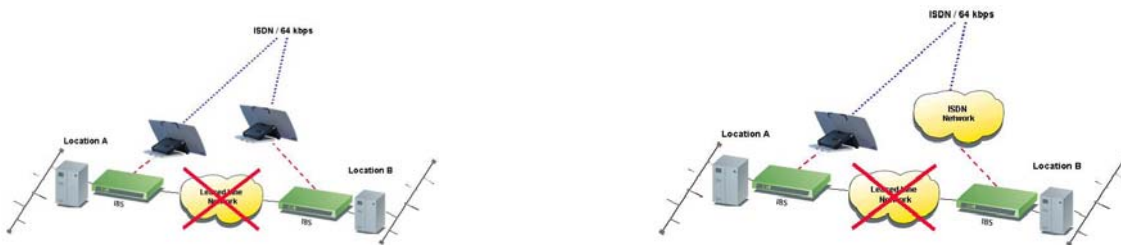

Solution Note

Leased Line and VSAT Backup

Техническая справка: Резерв арендованной линии и VSAT

Надежность сети и ее эксплуатация чрезмерно важны для действующих критических бизнес приложений. Корпорации должны быть готовы обеспечивать их бесперебойную эксплуатацию в случае сетевого отказа.

Nera WorldCommunicator и F77 - это терминалы спутниковой связи Инмарсат в цифровой сети интегрированных служб ISDN/64 кбит/с. Вместе с устройствами Controlware IBS терминалы компании Nera можно использовать для резервирования арендованных каналов или VSAT приложений. IBS контролирует арендованный канал и набирает номер ISDN линии к желательному местоположению в случае отказа арендованного канала. IBS продолжает мониторинг арендованной линии, и при ее восстановлении разрывает ISDN соединение и возобновляет использование арендованного канала.

При использовании терминала WorldCommunicator на обеих сторонах, на найденное решение резервирования не будут воздействовать проблемы местных наземных сетей.

Терминал WorldCommunicator можно доставить с фиксированной антенной.